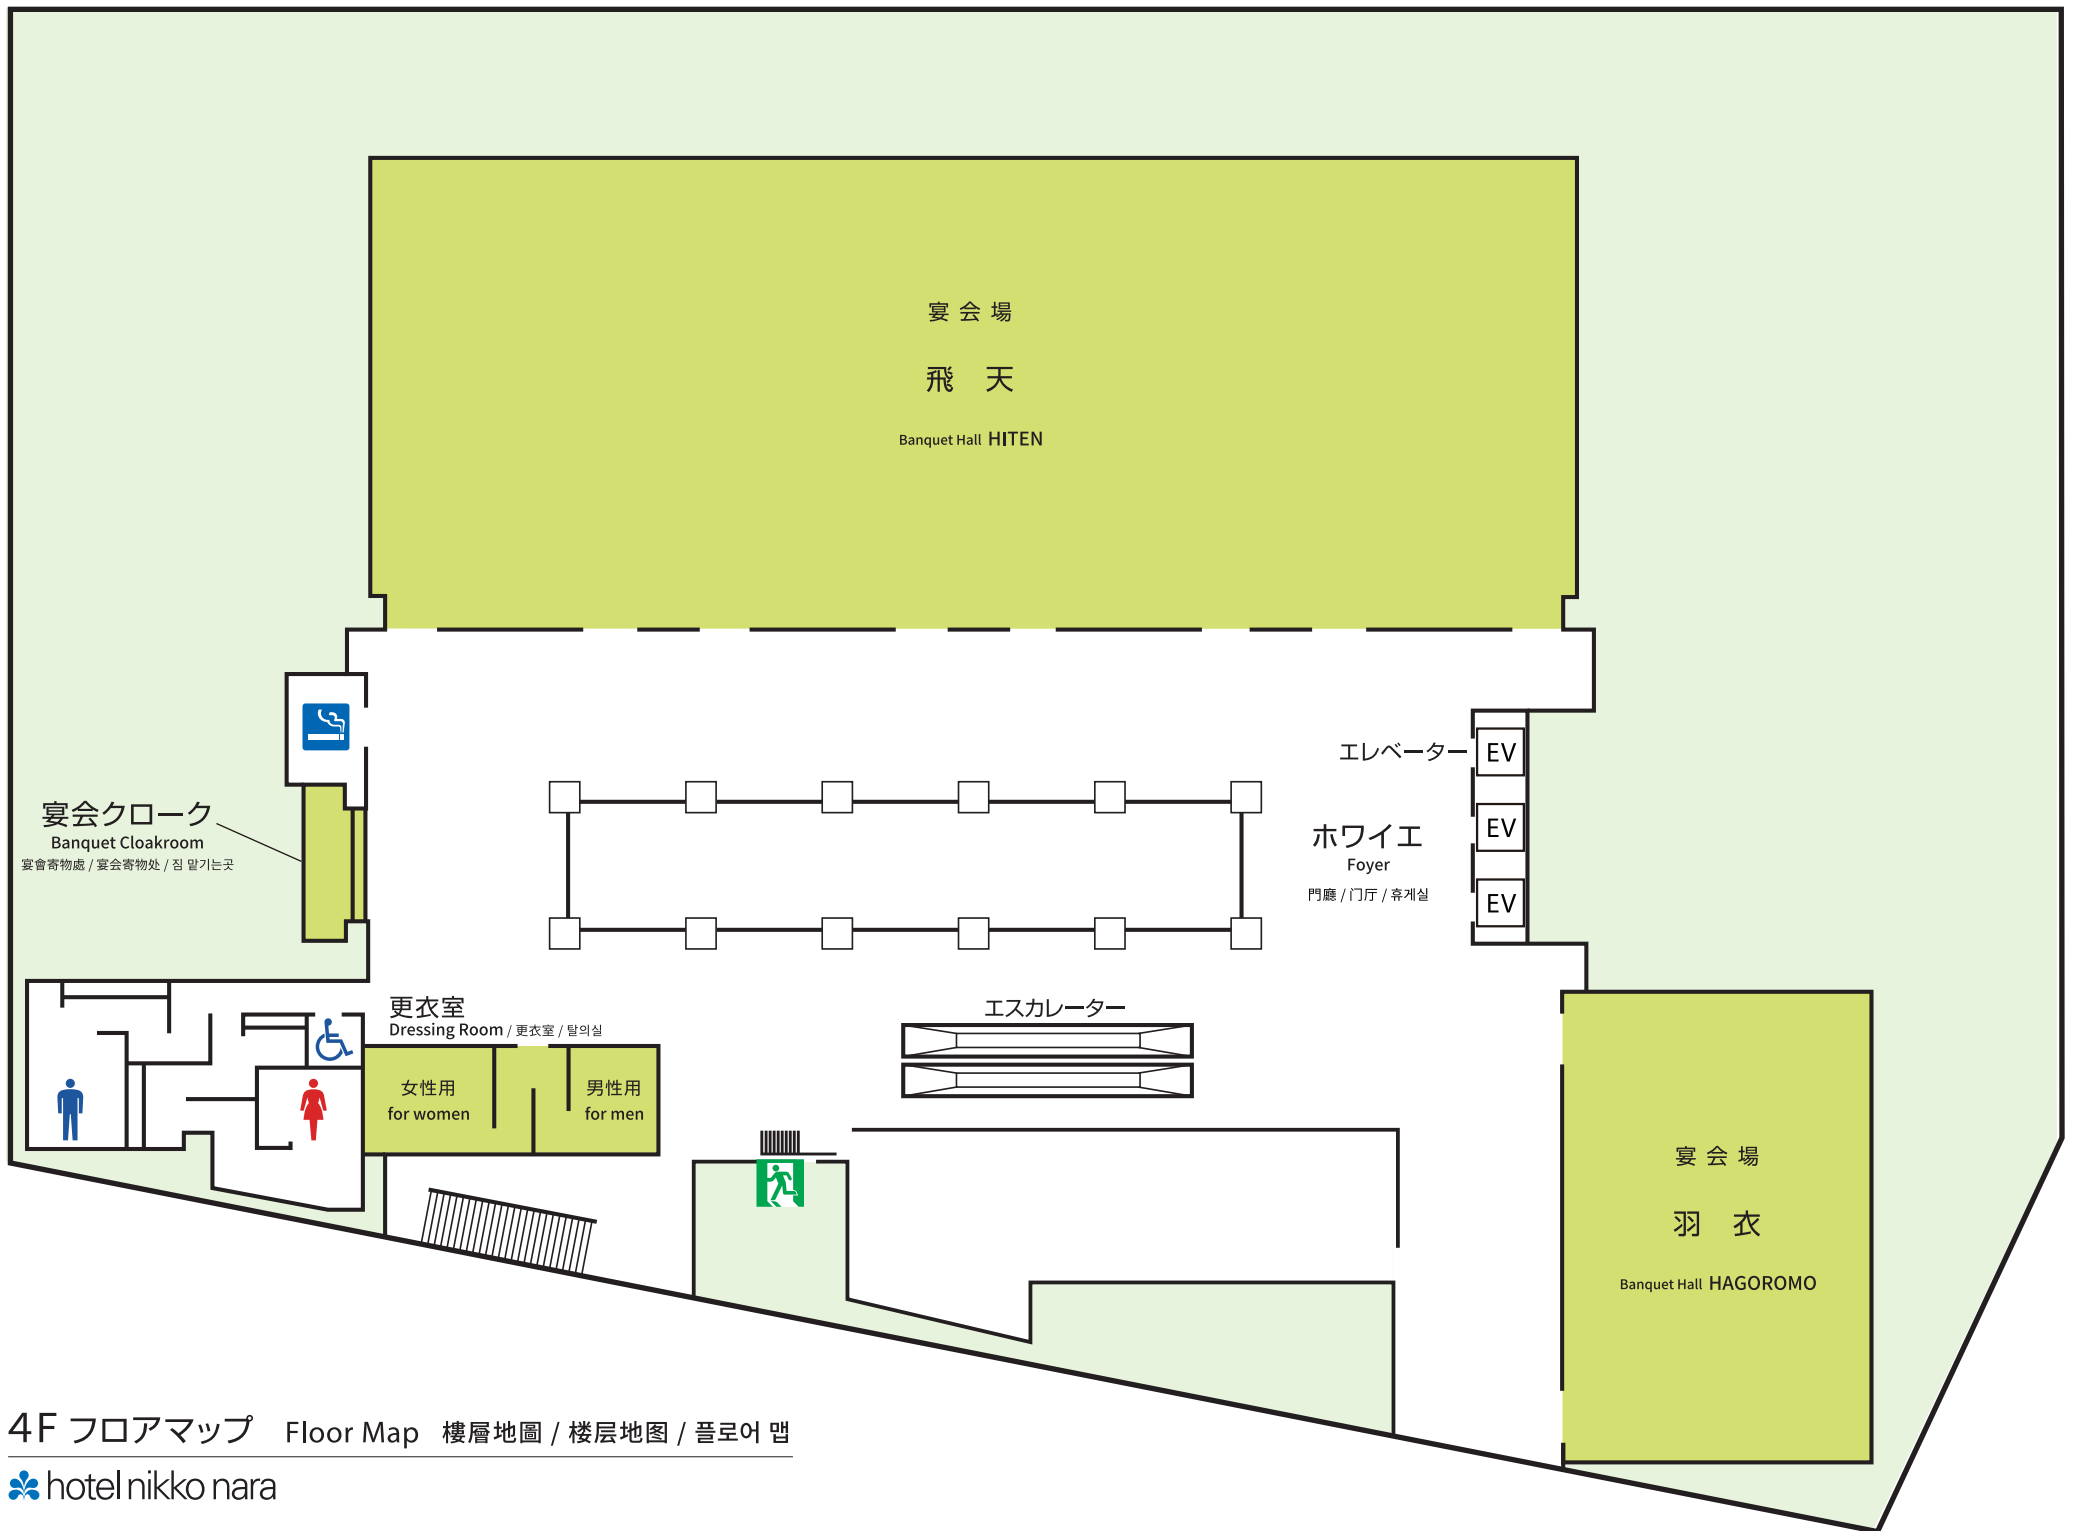

ご宿泊者専用
ウェルカムラウンジ
 Welcome Lounge for lodgers
 賓客休息室 / 賓客休息室 / 게스트 라운지

レストラン セリーナ
 Restaurant SERENA
 自助餐廳 / 自助餐厅 / 레스토랑

セルフクローク
 Luggage storage for lodgers
 賓客置物櫃 / 賓客寄物柜 / 숙박자 전용 짐보관함

フロント
 Reception
 櫃台 / 前台 / 프런트

ロビー
 Lobby
 大廳 / 大庁 / 로비

エレベーター

外貨両替機

エントランス
 Entrance
 入口 / 입구

エスカレーター

エスカレーター

エレベーター

**ロビーラウンジ
 ファウンテン**
 Lobby Lounge FOUNTAIN
 大堂酒廊 / 로비 라운지

鉄板焼 銀杏
 Teppan Grill ICHO
 鐵板燒 / 铁板燒 / 철판구이

和処 よしの
 Japanese Restaurant YOSHINO
 日餐廳 / 日餐厅 / 일본요리

3F フロアマップ Floor Map 樓層地圖 / 楼层地图 / 플로어 맵

4F フロアマップ Floor Map 樓層地圖 / 楼层地图 / 플로어 맵

5F フロアマップ Floor Map 樓層地圖 / 楼层地图 / 플로어 맵